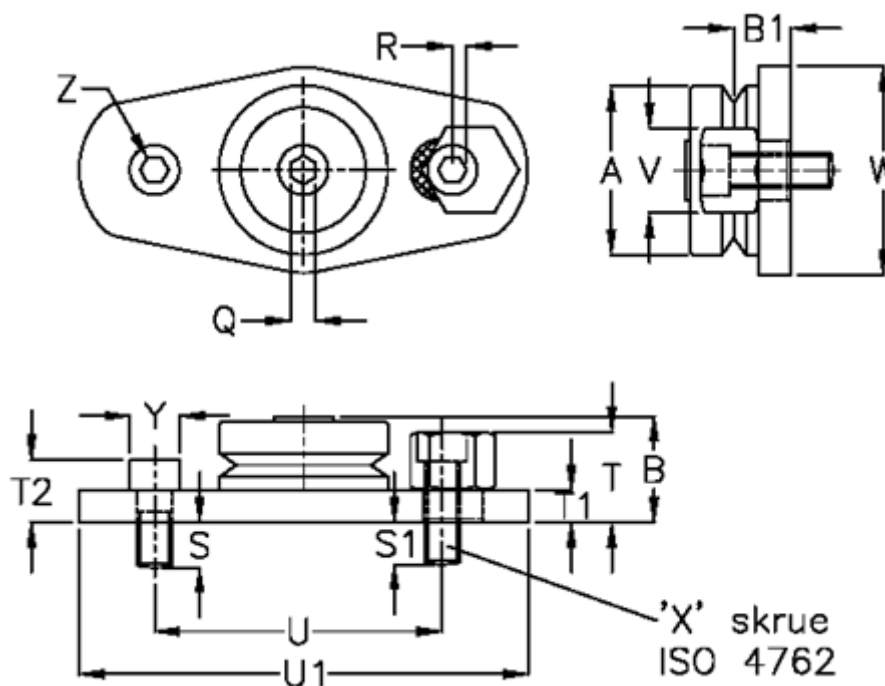

Varenummer: 057153303424
 Beskrivelse: HEPCO GV3 leje BHJ 34 DENS
 Standart til blindhuls montering

Mål

a = 34.0	T1 = 6.50	Y = 10.0
B = 21.3	T2 = 12.50	Z = 14
B1 = 11.50	U = 60.0	
Q = 4.0	U1 = 90.5	
R = 2.0	V = 17	
S = 9.50	vægt kg/1000 = 0	
S1 = 8.5	W = 42.0	
T = 17.5	X = M6	